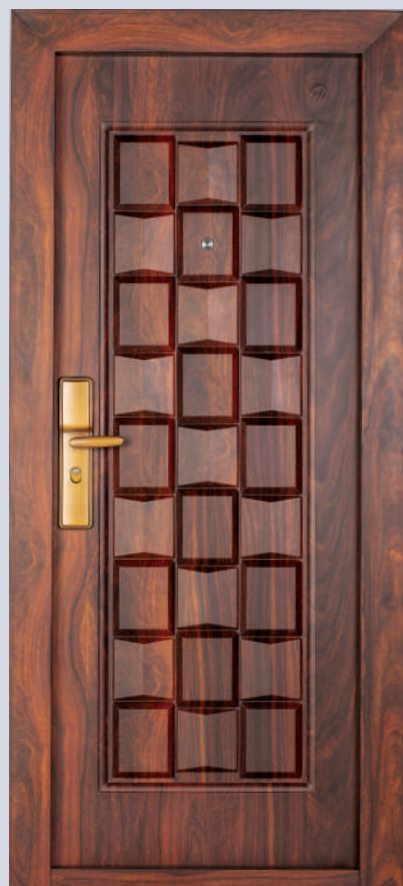

Standard Sizes (Height X Width in mm)  
2050 x 880 x 50/70mm 5", 2050 x 980 x 70mm 6",  
2050 x 1080 x 70mm 6/9"

HD 35

HD 95

HD 001

HD 20

HD 77

www.hawaiiisteeldoor.com

COCHIN